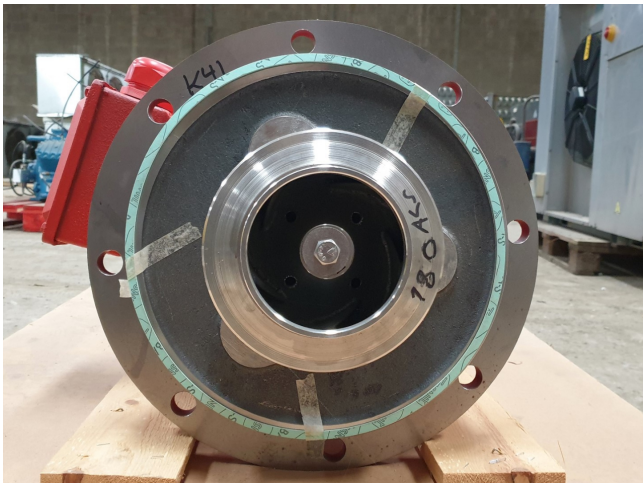

Kolmeks ALS-1106/2

Specifications

Merk	Kolmeks
Type	ALS-1106/2
Volumestroom Q max. (m ³ /u)	18,2
Leveringshoogte H max. (M)	28,0
Vermogen max. (kW)	15,0
Stock	1

Description

Used Kolmeks ALS-1106/2

Nieuwe Kolmeks waterpomp type ALS-1106/2 met 18,2 ltr / u, hoogte 28 m en 15 kW. Maten: 720x480x400 mm (LxBxH).

Pump ALS-1106/2	K411208
No 057857.10 2012 PN16 Ø 180 mm	
18,2 l/s 28 m +120 °C P1	kW
Motor KZ-165F1F31	3~ 50 Hz S1
Y 690 V15,62 A P _N 15 kW 49,0r/s	
III Δ 400 V26,95 A cosφ 0,89 Isol F IP55	
D 6310-DDUC3E N 6309-DDUC3E IE2-90,3%	
 KOLMEKS Finland	