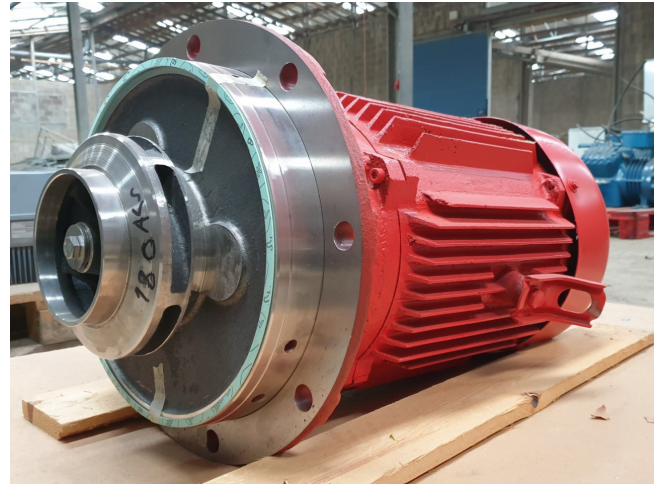

Kolmeks ALS-1106/2

Specifications

Merk	Kolmeks
Type	ALS-1106/2
Volumestroom Q max. (m ³ /u)	18,2
Leveringshoogte H max. (M)	28,0
Vermogen max. (kW)	15,0
Stock	1

Description

Used Kolmeks ALS-1106/2

Nieuwe Kolmeks waterpomp type ALS-1106/2 met 18,2 ltr / u, hoogte 28 m en 15 kW. Maten: 720x480x400 mm (LxBxH).

Pump ALS-1106/2	K411208
No 057857.10 2012 PN16 Ø 180 mm	
18,2 l/s 28 m +120 °C P1	kW
Motor KZ-165F1F31	3~ 50 Hz S1
Y 690 V15,62 A P _N 15 kW 49,0r/s	
III Δ 400 V26,95 A cosφ 0,89 Isol F IP55	
D 6310-DDUC3E N 6309-DDUC3E IE2-90,3%	
 KOLMEKS Finland	